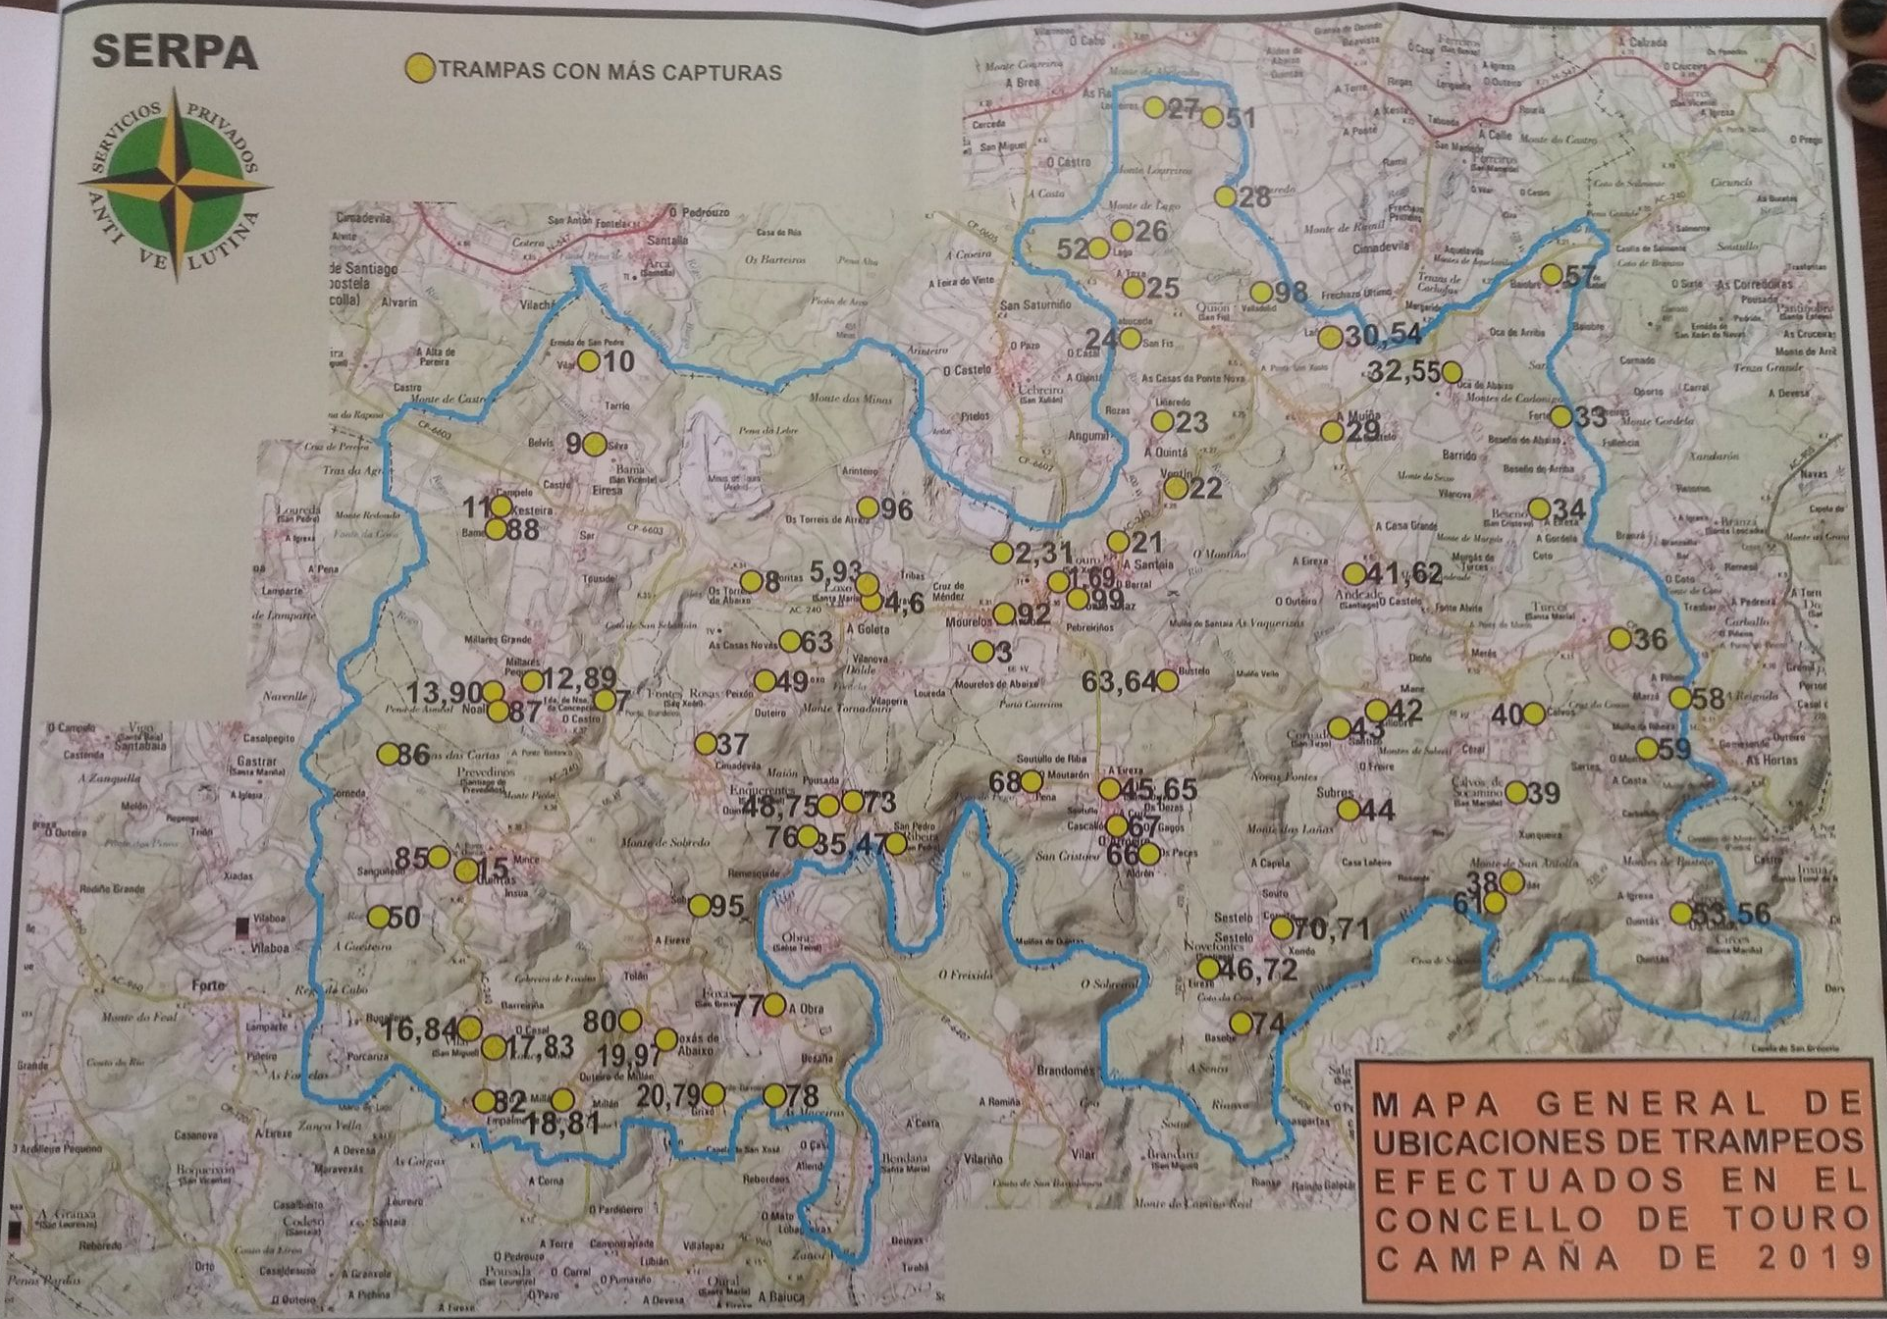

SERPA

● TRAMPAS CON MÁS CAPTURAS

MAPA GENERAL DE UBICACIONES DE TRAMPAS EFECTUADOS EN EL CONCELLO DE TOURO CAMPAÑA DE 2019

- 27, 51
- 28
- 52, 26
- 25
- 98
- 57
- 24
- 30, 54
- 32, 55
- 23
- 33
- 22
- 96
- 2, 31
- 21
- 29
- 34
- 92
- 99
- 41, 62
- 36
- 3
- 63, 64
- 42
- 40
- 58
- 43
- 44
- 59
- 39
- 86
- 87
- 37
- 49
- 63
- 42
- 40
- 59
- 85
- 15
- 76
- 35
- 47
- 68
- 45, 65
- 66
- 67
- 66
- 38
- 53, 56
- 50
- 95
- 77
- 74
- 70, 71
- 46, 72
- 74
- 16, 84
- 17, 83
- 80
- 19, 97
- 20, 79
- 78
- 82
- 18, 81