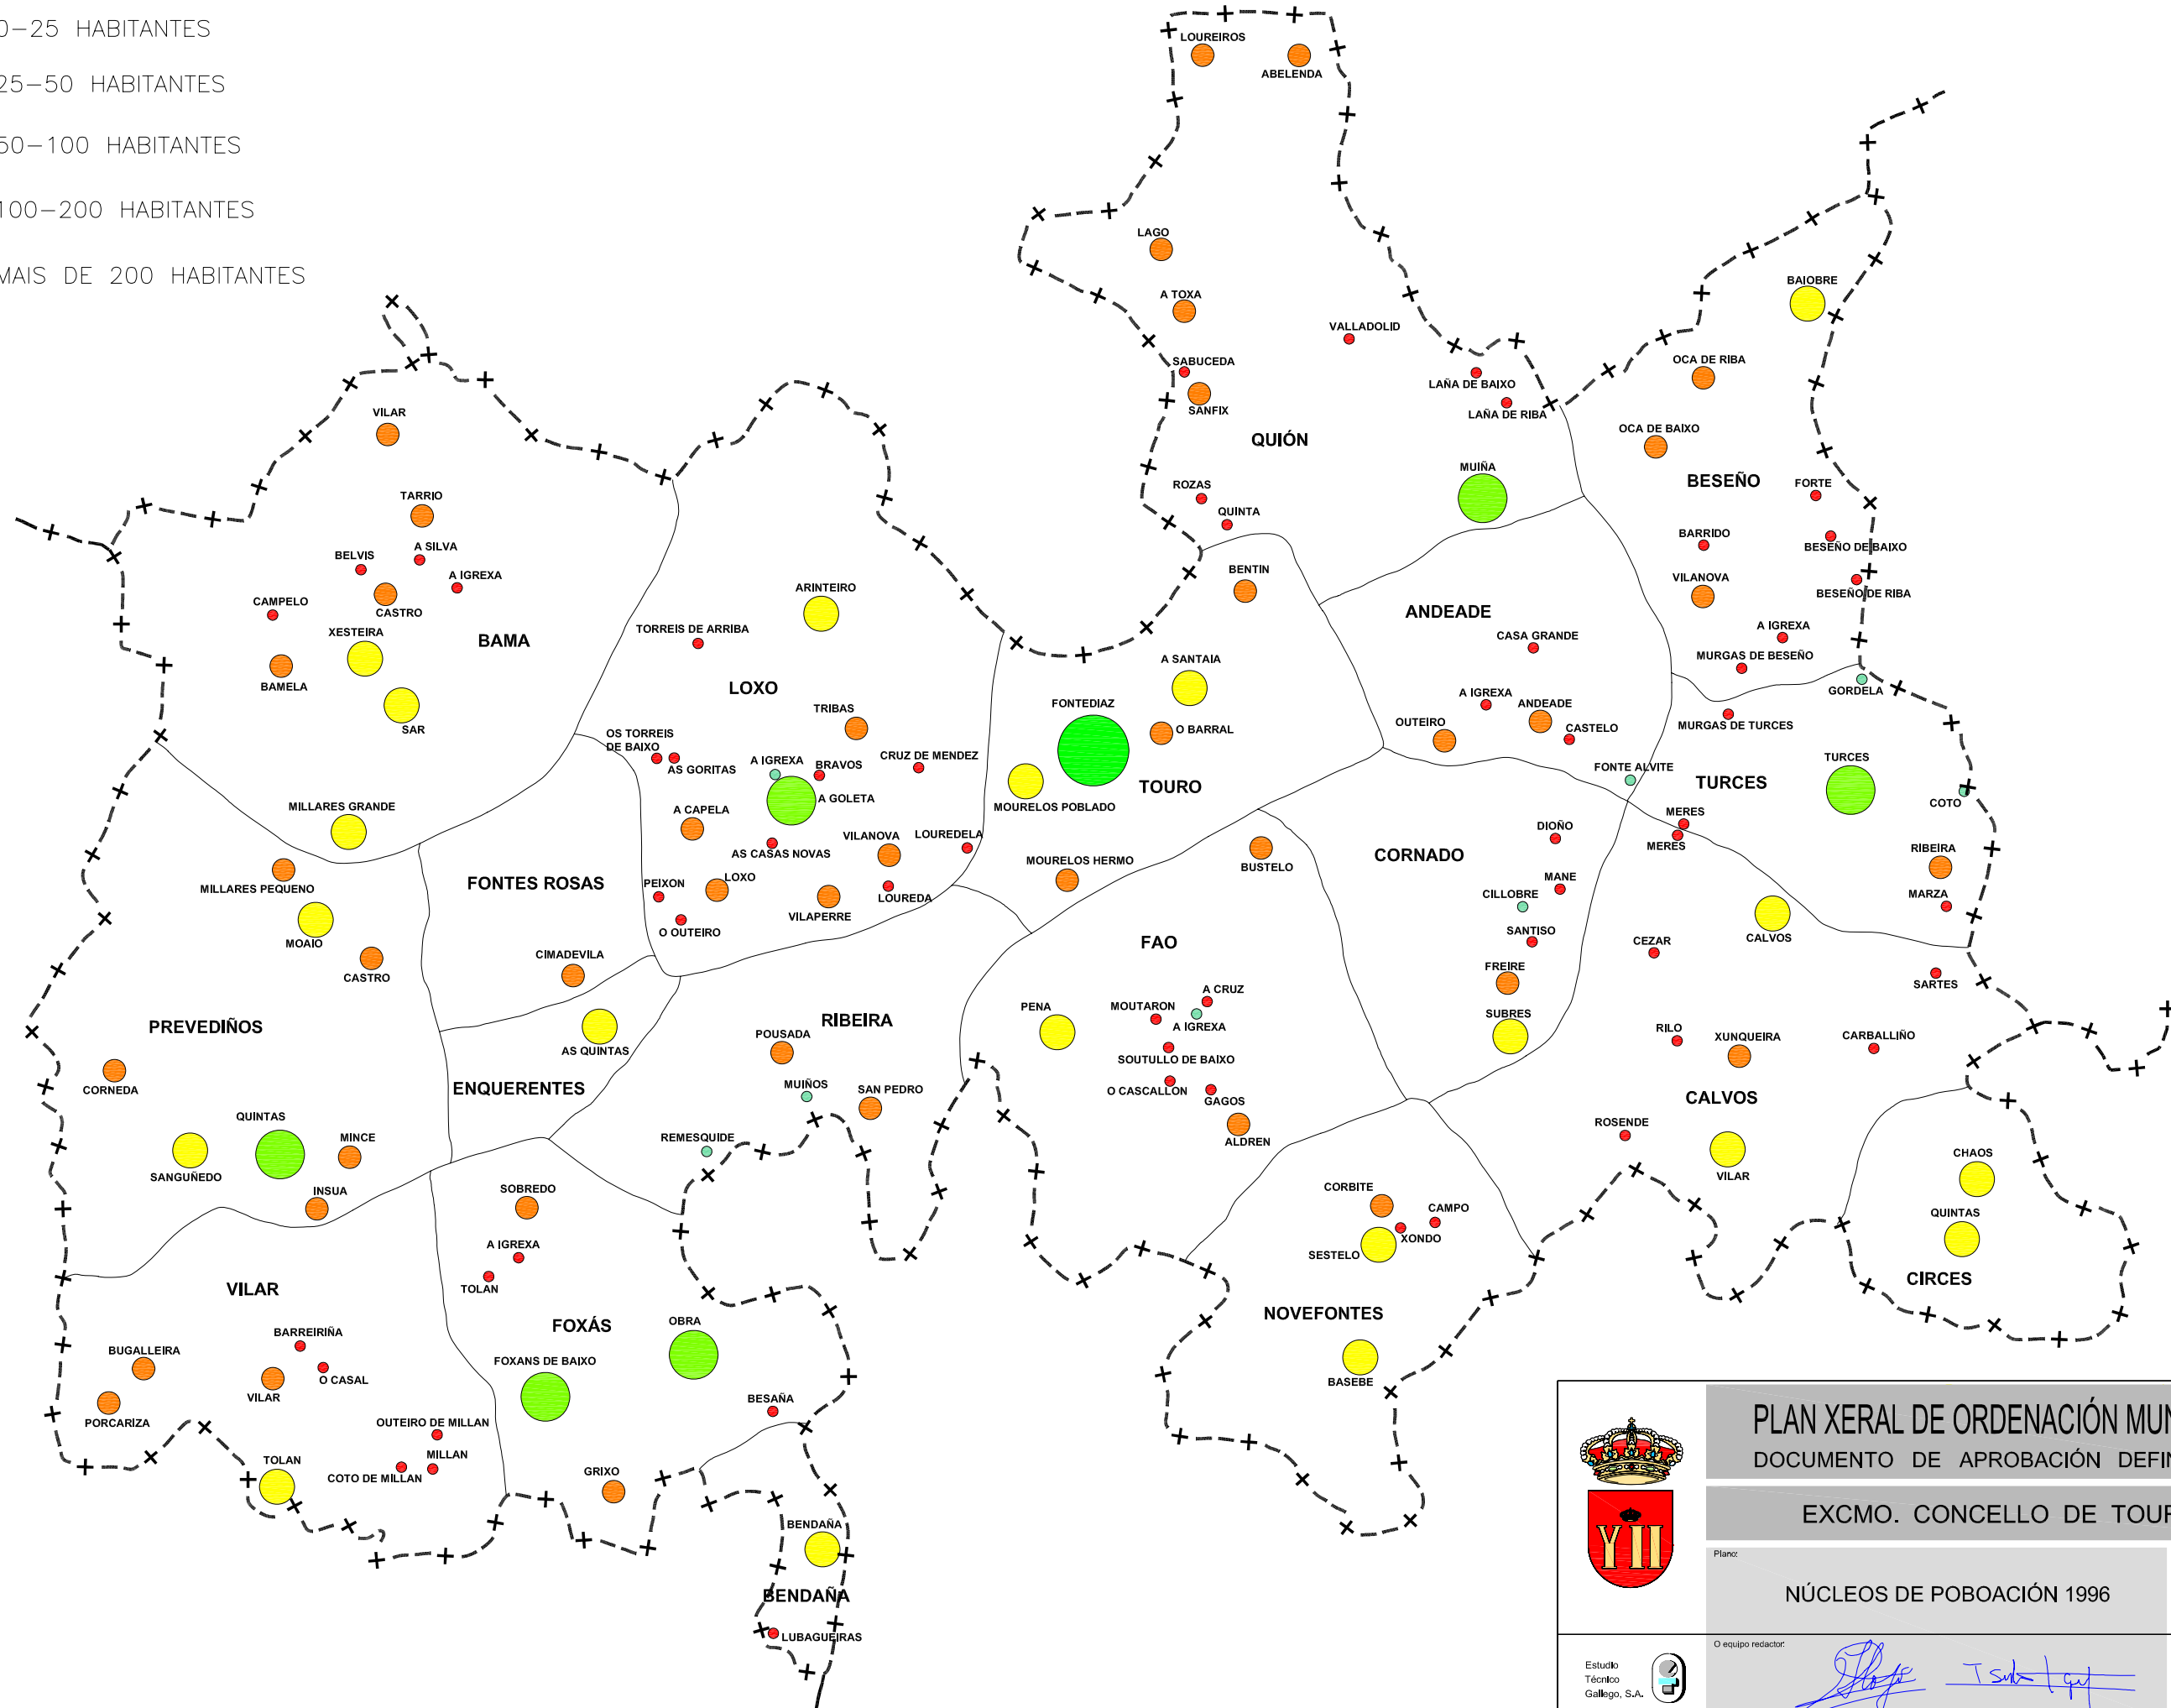

-  0-25 HABITANTES
-  25-50 HABITANTES
-  50-100 HABITANTES
-  100-200 HABITANTES
-  MAIS DE 200 HABITANTES

PLAN XERAL DE ORDENACIÓN MUNICIPAL
DOCUMENTO DE APROBACIÓN DEFINITIVA

EXCMO. CONCELLO DE TOURO

Plano: NÚCLEOS DE POBOACIÓN 1996

Data: OUTUBRO 2009
Escala: 1:50.000

Estudio Técnico Gallego, S.A.

O equipo redactor: 

Nº I-10